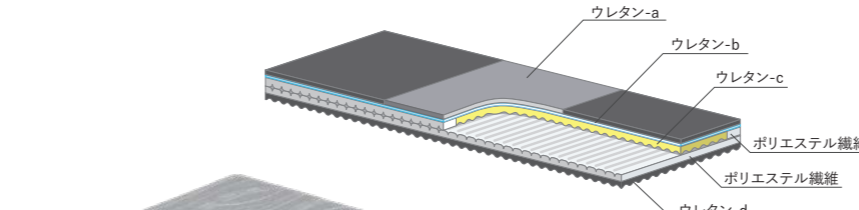

■ Active Sleep MATTRESS MODEL S 厚さ15cm

座ったときの適度な硬さと動きやすさを両立したリバーシブルマットレス。

シングル

適度な柔らかさと動きやすさを両立したマットレスです。ソフト面側は内部に滑りやすい素材を採用し、背あげ時のずれ力と圧迫感を軽減しています。

セミシングル	幅 91×長さ 191×厚さ 15cm	質量 10kg	MA-S150HA	¥79,200 (税抜¥72,000)
シングル	幅 97×長さ 195×厚さ 15cm	質量 11kg	MA-S150SA	¥88,000 (税込)
セミダブル	幅 120×長さ 195×厚さ 15cm	質量 13.5kg	MA-S150DA	¥107,800 (税込)

材質:側地 ポリエステル100%(抗菌・防カビ) / 詰め物 ポリエステル・ウレタンフォーム