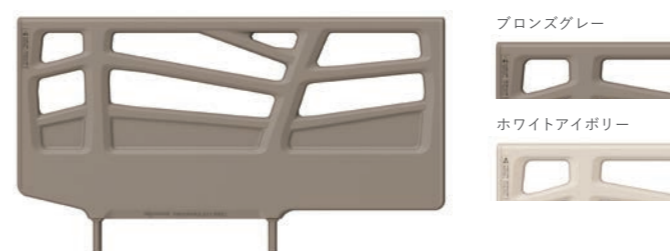

全長98 × 全高53.5cm		
ブロンズグレー / 1本	KS-116Q	¥20,900 (税抜 ¥19,000)
ホワイトアイボリー / 1本	KS-111Q	¥20,900 (税抜 ¥19,000)