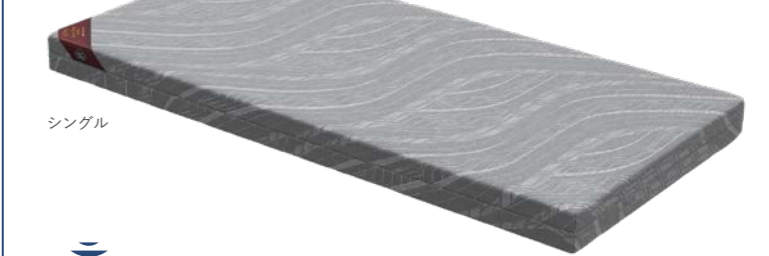

■ Active Sleep MATTRESS MODEL S 厚さ12cm

スタンダードな硬さで、動きやすいリバーシブルマットレス。

シングル

スタンダードな硬めの寝心地を選べる、ベッド上での動きやすさに配慮したマットレスです。

セミシングル	幅 91×長さ 191×厚さ 12cm	質量 9.5kg	MA-S120HA	¥39,600 (税抜¥36,000)
シングル	幅 97×長さ 195×厚さ 12cm	質量 10.5kg	MA-S120SA	¥44,000 (税込)
セミダブル	幅 120×長さ 195×厚さ 12cm	質量 13.5kg	MA-S120DA	¥52,800 (税込)

材質:側地 ポリエステル100%(抗菌・防カビ) / 詰め物 ポリエステル・ウレタンフォーム