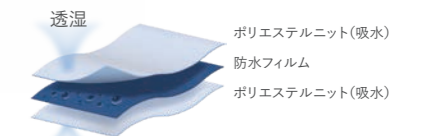

サラッとした肌触りのポリエステルニット生地を中層の防水フィルムの表裏両面に使用した3層構造。マットレス(寝具)の上に敷くだけで、汗や水汚れから守ります。マットレスを確実に覆えるように、当社製のマットレスよりも幅を左右5cmずつ広めに設定しています。耐久性も高く繰り返しの使用にも安心です。

セミシングル	幅101×長さ191cm	RE-ZBS54K	¥7,700 (税込)
シングル	幅107×長さ195cm	RE-ZBS54N	¥8,250 (税込)
セミダブル	幅130×長さ195cm	RE-ZBW54N	¥9,350 (税込)

〈組成〉表:ポリエステル100%(ニット) 中層:防水フィルム ポリウレタン100% 裏:ポリエステル100%(ニット) 四隅ゴム付き