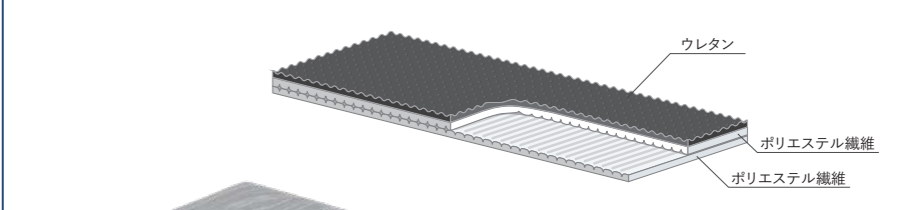

■ Active Sleep MATTRESS MODEL S 厚さ12cm

スタンダードな硬さで、動きやすいリバーシブルマットレス。

シングル

スタンダードな硬めの寝心地を選べる、ベッド上での動きやすさに配慮したマットレスです。

セミシングル	幅 91×長さ 191×厚さ 12cm	質量 9.5kg	MA-S120HA	¥39,600 (税抜¥36,000)
シングル	幅 97×長さ 195×厚さ 12cm	質量 10.5kg	MA-S120SA	¥44,000 (税込)
セミダブル	幅 120×長さ 195×厚さ 12cm	質量 13.5kg	MA-S120DA	¥52,800 (税込)

材質:側地 ポリエステル100%(抗菌・防カビ) / 詰め物 ポリエステル・ウレタンフォーム