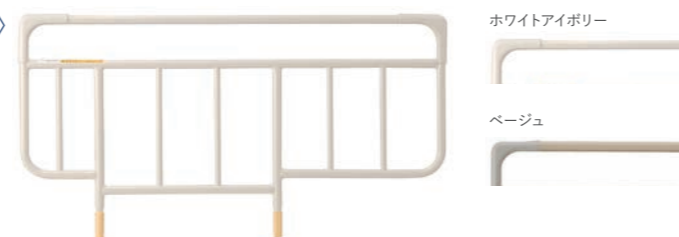

〈スタンダードタイプ〉

全長96.4 × 全高50.3cm		
ホワイトアイボリー / 2本組	KS-161Q	¥23,100 (税抜 ¥21,000)
ベージュ / 2本組	KS-166	¥23,100 (税抜 ¥21,000)
全長96.4 × 全高56.3cm		
ホワイトアイボリー / 2本組	KS-171Q	¥23,100 (税抜 ¥21,000)
ベージュ / 2本組	KS-176	¥23,100 (税抜 ¥21,000)

〈コンパクトタイプ〉スイングアーム介助バーとの組み合わせに適したサイズです。