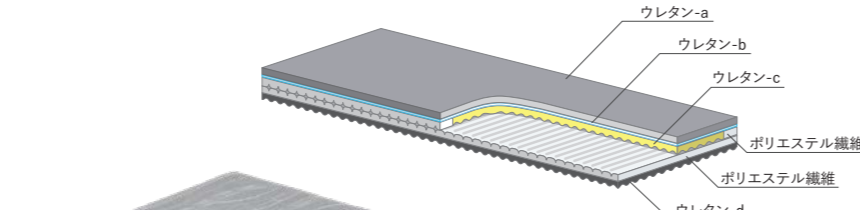

■ Active Sleep MATTRESS MODEL S 厚さ16cm

身体を包み込む柔らかい寝心地、厚さ16cmのリバーシブルマットレス。

シングル

包み込まれるような安心感がある、柔らかいマットレスです。マットレス内部に滑りやすい素材を採用し、背あげ時のずれ力と圧迫感を軽減しています。

セミシングル	幅 91×長さ 191×厚さ 16cm	質量 11kg	MA-S160HA	¥118,800 (税抜¥108,000)
シングル	幅 97×長さ 195×厚さ 16cm	質量 12kg	MA-S160SA	¥132,000 (税込)
セミダブル	幅 120×長さ 195×厚さ 16cm	質量 14.5kg	MA-S160DA	¥162,800 (税込)

材質:側地 ポリエステル100%(抗菌・防カビ) / 内カバー ポリエステル100% / 詰め物 ポリエステル・ウレタンフォーム (抗菌、吸放湿)