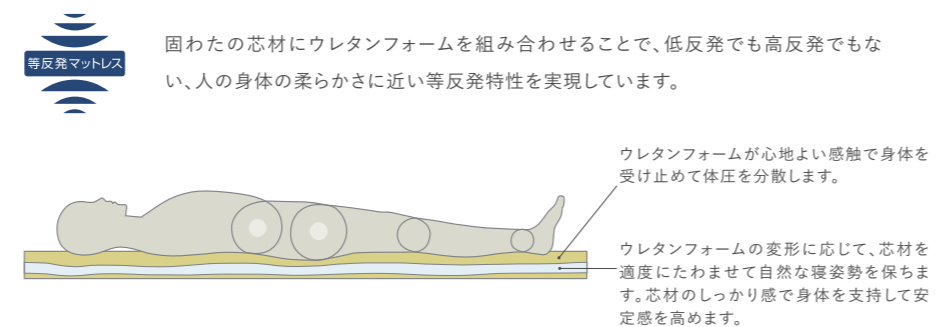

1. 長年の睡眠研究で得られた「寝返りの重要性」に 応える「等反発特性」。

パラマウントベッドのマットレスの特性は、低反発でも高反発でもない「等反発特性」です。睡眠研究では、質の高い睡眠を取るために、睡眠を妨げない自然な寝返りの重要性が指摘されています。

寝返りはマットレスに力を加えて身体を動かすことから、マットレスにはなるべくわずかな力で身体を動かせることと適度な柔らかさが求められます。

そこでパラマウントベッドは、“柔らかさが同じもの同士だともっと力が伝わりやすい”という理論に基づいて、マットレスの柔らかさを人の筋肉の柔らかさに近づけた、寝返りのしやすい等反発特性のマットレスを開発しました。

等反発特性のマットレスは病院でも高く評価されており、累計170万枚以上が使用されています。