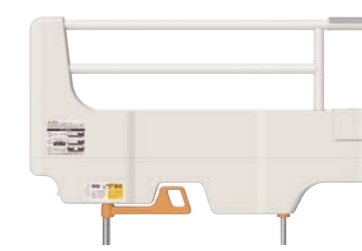

■ スイングアーム介助バー

スイングアーム部が開閉でき、用途に合わせた角度に調節できます。

| | | |
|--------------------|---------|--------------|
| 全長112.0 × 全高52.1cm | | |
| ブロンズグレー / 1本 | KS-099B | ¥69,300 (税込) |
| ホワイトアイボリー / 1本 | KS-099A | ¥69,300 (税込) |

■ サイドグリップ

さまざまな動作をサポートしてくれるベッド用の固定式手すりです。

| | | |
|-------------------|---------|--------------|
| 全長82.2 × 全高52.3cm | | |
| ホワイトアイボリー / 1本 | KS-030A | ¥38,500 (税込) |

※ベッドサイドレールは、非課税のベッドとセットで購入する場合に限り、非課税となります。