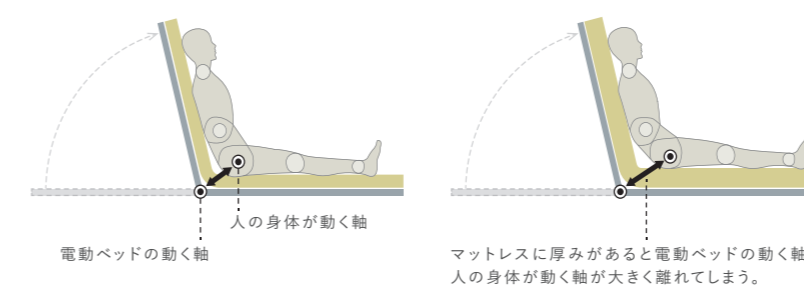

寝返りはマットレスに力を加えて身体を動かすことから、マットレスにはなるべくわずかな力で身体を動かせることと適度な柔らかさが求められます。

そこでパラマウントベッドは、“柔らかさが同じもの同士だともっと力が伝わりやすい”という理論に基づいて、マットレスの柔らかさを人の筋肉の柔らかさに近づけた、寝返りのしやすい等反発特性のマットレスを開発しました。

等反発特性のマットレスは病院でも高く評価されており、累計170万枚以上が使用されています。

2. 寝ているときにも、上体を起こすときにも、 身体にかかる負担を低減。

人の身体を無理なく自然に起こすためには、電動ベッドが動く軸と人の身体が動く軸が一致することが理想です。しかしマットレスに厚みがあると2つの軸が大きく離れてしまい、身体にずれが生じやすくなり圧迫感も大きくなります。

パラマウントベッドはさまざまな材質や加工方法に取り組むことで、寝ているときにも身体を起こしているときにもベッドで心地良くつろげるように、電動ベッド専用マットレスにさまざまな独自機能を盛り込んでいます。そして今もその性能向上に取り組んでいます。