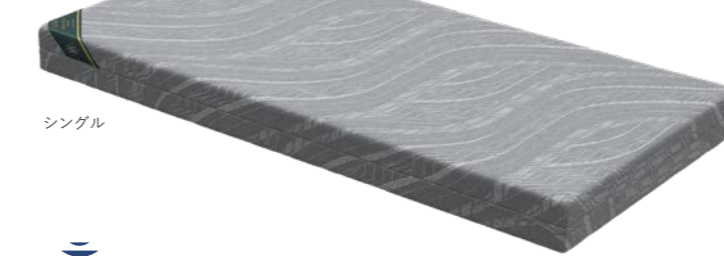

身体を包み込む柔らかい寝心地、厚さ16cmのリバーシブルマットレス。

シングル

包み込まれるような安心感がある、柔らかいマットレスです。マットレス内部に滑りやすい素材を採用し、背あげ時のずれ力と圧迫感を軽減しています。

| | | | | |
|--------|----------------------|-----------|-----------|-----------------------|
| セミシングル | 幅 91×長さ 191×厚さ 16cm | 質量 11kg | MA-S160HA | ¥118,800 (税抜¥108,000) |
| シングル | 幅 97×長さ 195×厚さ 16cm | 質量 12kg | MA-S160SA | ¥132,000 (税込) |
| セミダブル | 幅 120×長さ 195×厚さ 16cm | 質量 14.5kg | MA-S160DA | ¥162,800 (税込) |

材質:側地 ポリエステル100%(抗菌・防カビ) / 内カバー ポリエステル100% / 詰め物 ポリエステル・ウレタンフォーム (抗菌、吸放湿)

■ Active Sleep MATTRESS MODEL S 厚さ15cm

座ったときの適度な硬さと動きやすさを両立したリバーシブルマットレス。

シングル

適度な柔らかさと動きやすさを両立したマットレスです。ソフト面側は内部に滑りやすい素材を採用し、背あげ時のずれ力と圧迫感を軽減しています。