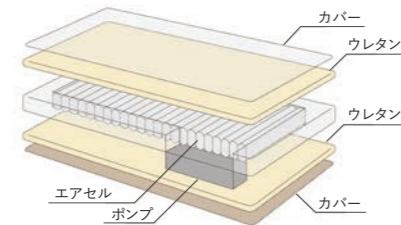

マットレス 電動ベッドに適した、4種類のマットレスをご用意しています。

■ Active Sleep MATTRESS MODEL A

あなたの好みや、気分に合わせて、寝心地をコントロールできます。

マットレス中の23本のエアセルに空気を送り込むことで、身体の部位ごとに、かたさ・やわらかさを調節します。独自のウレタンとエアセルのハイブリッド構造により、寝心地をコントロールできます。

スマートフォンのアプリを使い、頭、肩、腰、足など6つの部位ごとのフィット感を10段階で調節できます。たとえば今日のはかため、明日はやわらかめと、その日の気分に合わせて寝心地を変えることもできます。

シングル	幅 97×長さ 195×厚さ 16cm	質量 約15kg	MA-A160ST	¥231,000 (税込)
セミダブル	幅 120×長さ 195×厚さ 16cm	質量 約17kg	MA-A160DT	¥286,000 (税込)

材質:側地 ポリエステル(天面防カビ) / 詰め物 ポリウレタン / エアセル ポリウレタン / ポンプ ABS 他 ※マットレス操作アプリのご利用には、Active Sleep ANALYZER、Wi-Fiネットワーク、およびiOS/Androidスマートフォンが必要です。マットレス操作アプリを使用しない場合は別途「操作パネル[RC-2020/17,160円(税込)]」が必要となります。