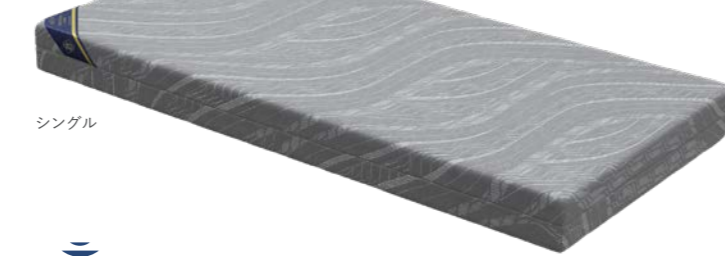

■ Active Sleep MATTRESS MODEL S 厚さ16cm

身体を包み込む柔らかい寝心地、厚さ16cmのリバーシブルマットレス。

シングル

包み込まれるような安心感がある、柔らかいマットレスです。マットレス内部に滑りやすい素材を採用し、背あげ時のずれ力と圧迫感を軽減しています。

セミシングル	幅 91×長さ 191×厚さ 16cm	質量 11kg	MA-S160HA	¥118,800 (税抜¥108,000)
シングル	幅 97×長さ 195×厚さ 16cm	質量 12kg	MA-S160SA	¥132,000 (税込)
セミダブル	幅 120×長さ 195×厚さ 16cm	質量 14.5kg	MA-S160DA	¥162,800 (税込)

材質:側地 ポリエステル100%(抗菌・防カビ) / 内カバー ポリエステル100% / 詰め物 ポリエステル・ウレタンフォーム (抗菌、吸放湿)