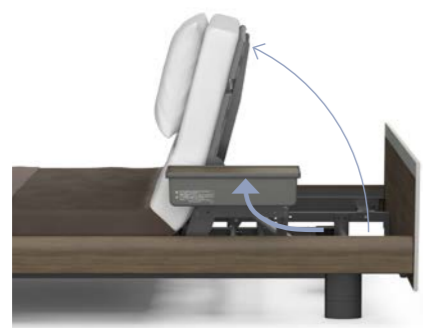

オプション ベッドをもっと便利にするアイテムをご用意しています。

■ アクセスポックス

日常に必要な小物などを収納できます。左右どちらかの手が届く位置に配置可能。
背あげ動作に追従して動く仕組みで、ベッド上にながら物を取り出すことができます。

ミディアムウォールナット	グレーアッシュ	ダークウォールナット
RQ-PA1BD	RQ-PA1CD	RQ-PA1DD
	¥30,800 (税込)	

全幅16×奥行45×全高12cm