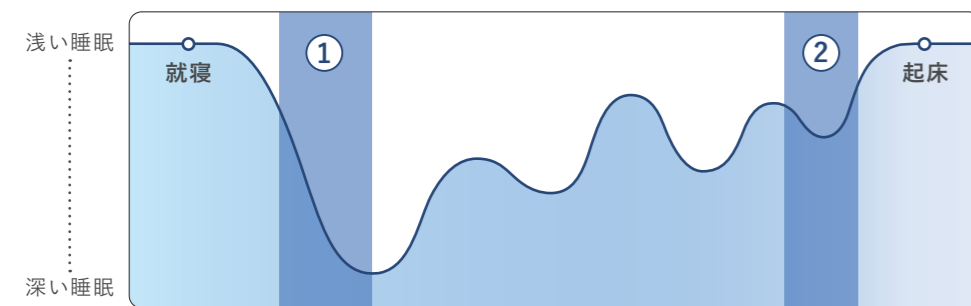

パラマウントベッドのActive Sleep BED MODEL C。
今、あなたの寝室を満たす電動ベッドがここにあります。

Active Sleep BED
MODEL C

眠りを検知してベッドが自動的に動く、パラマウントベッドならではのテクノロジー。

身体にやさしく眠りやすい「入眠角度」とは。

背中を少しあげれば、気道や横隔膜にかかる力が変わり、呼吸が楽になる。

足を少しあげれば、重だるさがらくになる。これが、パラマウントベッドが提案する「入眠角度」です。

眠りを検知して、ベッドが「自動運転*1」を開始

①入眠の自動運転*1

あなたが眠ったことを検知すると、あげていた背ボトムや膝ボトムを、あなたを起こさないようにゆっくりと水平に戻します。これにより、睡眠の質に関わる寝返りをしやすくなります。

※入眠の自動運転を利用する場合には、入眠角度を、背・足ともに30°以下に設定してください。

②起床の自動運転*1

設定した起床時間になるとベッドの背が自動であがります。電子的なアラーム音ではなく、やさしく起こしてくれるような動きで、心地よい目覚めを促します。